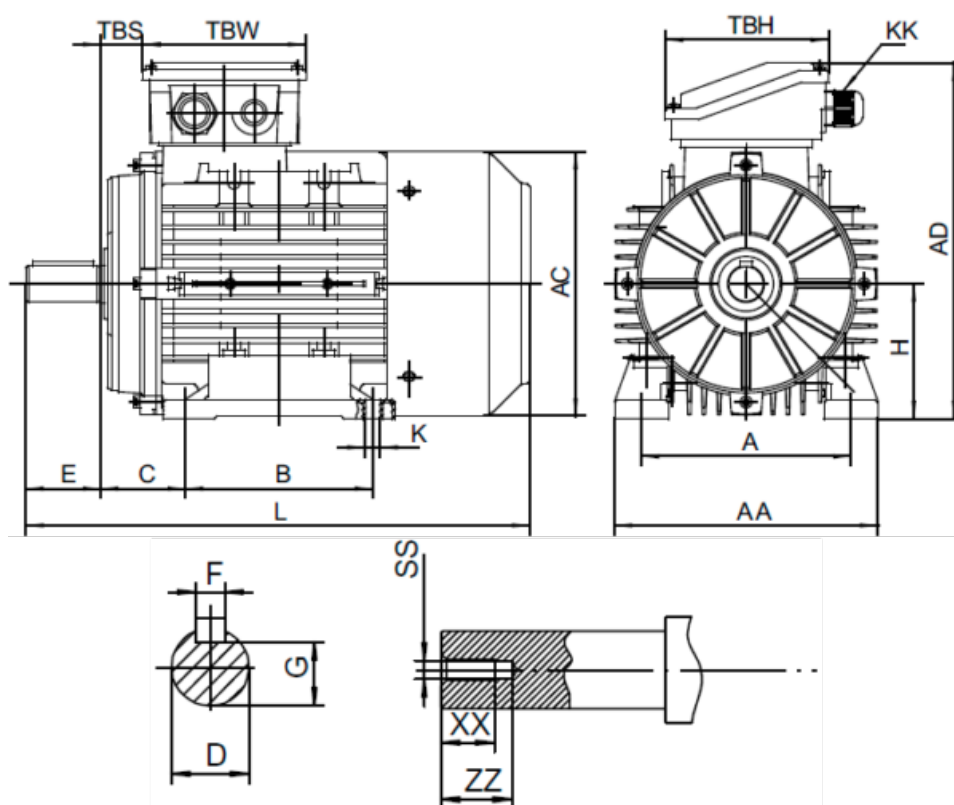

Varenummer: 25180185022240
 Beskrivelse: Kleedrive T3A 160L-2 18.5kw 2800 o/min UL/CSA
 3x400/690V 50 HZ IP55 B3 Eff=92,4%

Mål

A = 254	F = 12	TBW = 148
AA = 314	G = 37	XX = 36
AC = Ø314	H = 160	ZZ = 45
AD = 391	KK = -	
B = 245	L = 660	
C = 108	SS = M16	
D = Ø42	TBH = 148	
E = 110	TBS = 64	